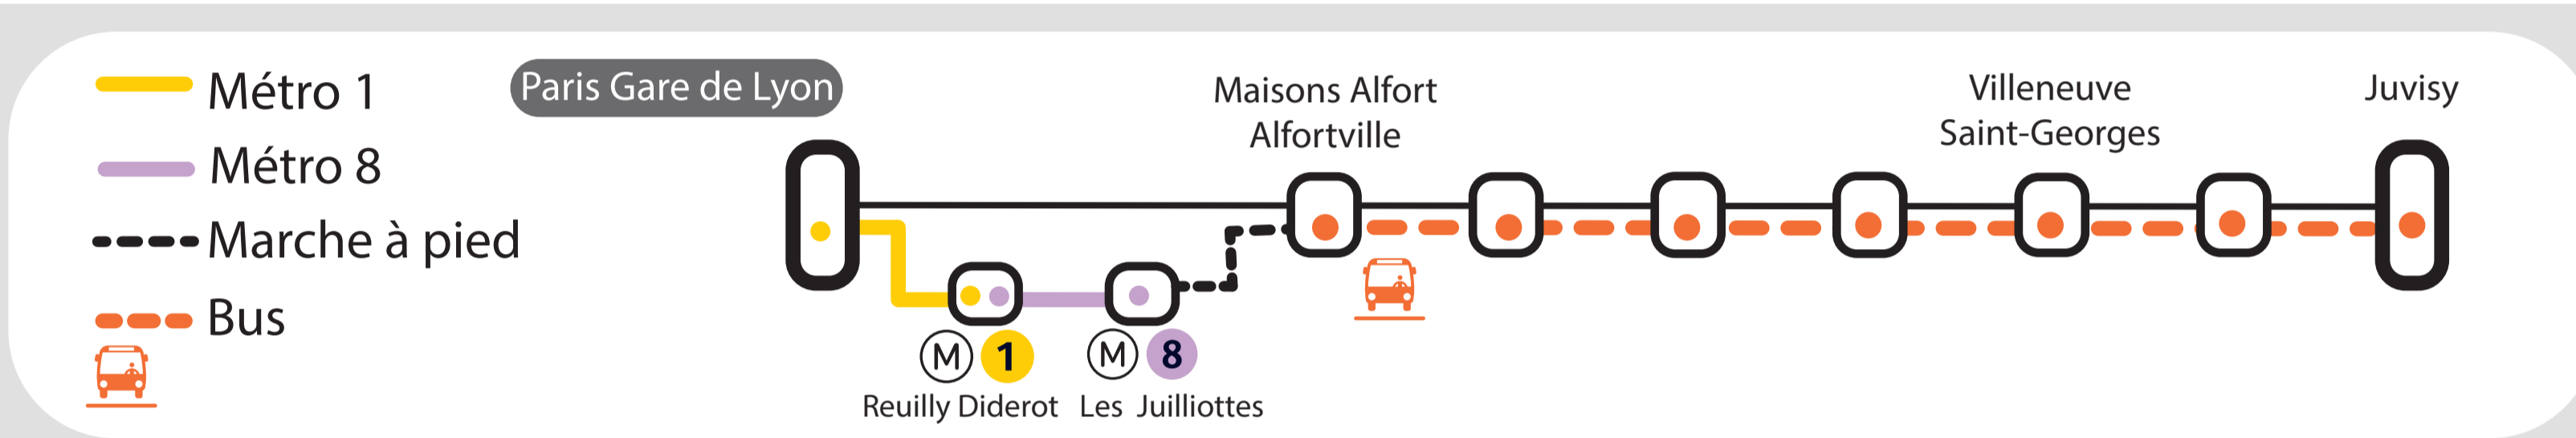

À partir du 10 Février 2025, la circulation des trains de soirée en semaine sera modifiée

Avant le 10 février, interruption des circulations à partir de 22h45*

*Sauf vers les gares de Maisons Alfort Alfortville, Le vert de Maisons, Créteil Pompadour et Villeneuve Triage, dernier train 21h59

Vers Maisons Alfort Alfortville / Le Vert de Maisons / Créteil Pompadour / Villeneuve Triage

FÉVRIER					MARS					AVRIL					MAI				
lun	mar	mer	jeu	ven	lun	mar	mer	jeu	ven	lun	mar	mer	jeu	ven	lun	mar	mer	jeu	ven
										1	2	3	4					1	2
10	11	12	13	14	3	4	5	6	7	7	8	9	10	11	5	6	7	8	9
17	18	19	20	21	10	11	12	13	14	14	15	16	17	18	12	13	14	15	16
24	25	26	27	28	17	18	19	20	21	21	22	23	24	25	19	20	21	22	23
					24	25	26	27	28	28	29	30			26	27	28	29	30
					31														

- Schéma de ligne
- Dernier train au départ de Paris Gare de Lyon : 21h59
- Dernier train au départ de Paris Gare de Lyon : 22h46
- Puis bus au départ de Maisons Alfort Alfortville jusque Juvisy.

Vers Villeneuve St Georges / Combs la Ville / Melun

- Schéma de ligne
- ✗ Gare non desservie
- Dernier train au départ de Paris Gare de Lyon : 00h37
- ★ Circulation sur itinéraire classique
- Terminus / Origne Combs la Ville Bus entre Combs la Ville et Melun