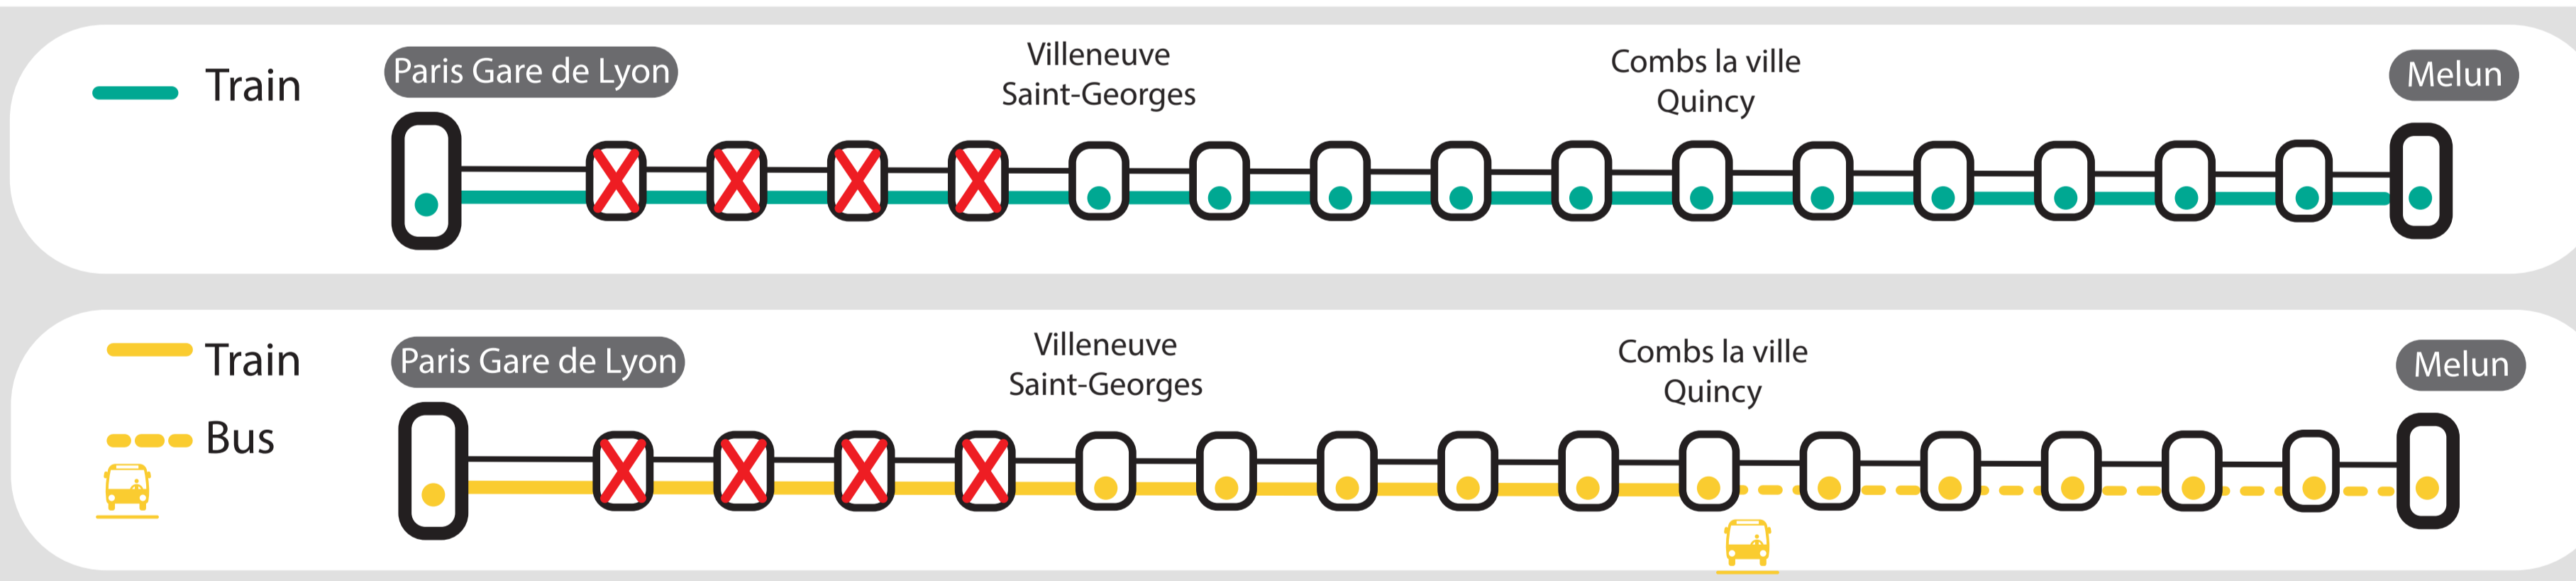

À partir du 10 Février 2025, la circulation des trains de soirée en semaine sera modifiée

Avant le 10 février, interruption des circulations à partir de 22h45*

*Sauf vers les gares de Maisons Alfort Alfortville, Le vert de Maisons, Créteil Pompadour et Villeneuve Triage, dernier train 21h59

Vers Maisons Alfort Alfortville / Le Vert de Maisons / Créteil Pompadour / Villeneuve Triage

FÉVRIER					MARS					AVRIL					MAI				
lun	mar	mer	jeu	ven	lun	mar	mer	jeu	ven	lun	mar	mer	jeu	ven	lun	mar	mer	jeu	ven
										1	2	3	4					1	2
10	11	12	13	14	3	4	5	6	7	7	8	9	10	11	5	6	7	8	9
17	18	19	20	21	10	11	12	13	14	14	15	16	17	18	12	13	14	15	16
24	25	26	27	28	17	18	19	20	21	21	22	23	24	25	19	20	21	22	23
					24	25	26	27	28	28	29	30			26	27	28	29	30
					31														

- Schéma de ligne
- Dernier train au départ de Paris Gare de Lyon : 21h59
- Dernier train au départ de Paris Gare de Lyon : 22h46
- Puis bus au départ de Maisons Alfort Alfortville jusque Juvisy.

Vers Villeneuve St Georges / Combs la Ville / Melun

- Schéma de ligne
- ✗ Gare non desservie
- Dernier train au départ de Paris Gare de Lyon : 00h37
- ★ Circulation sur itinéraire classique
- Terminus / Origne Combs la Ville Bus entre Combs la Ville et Melun