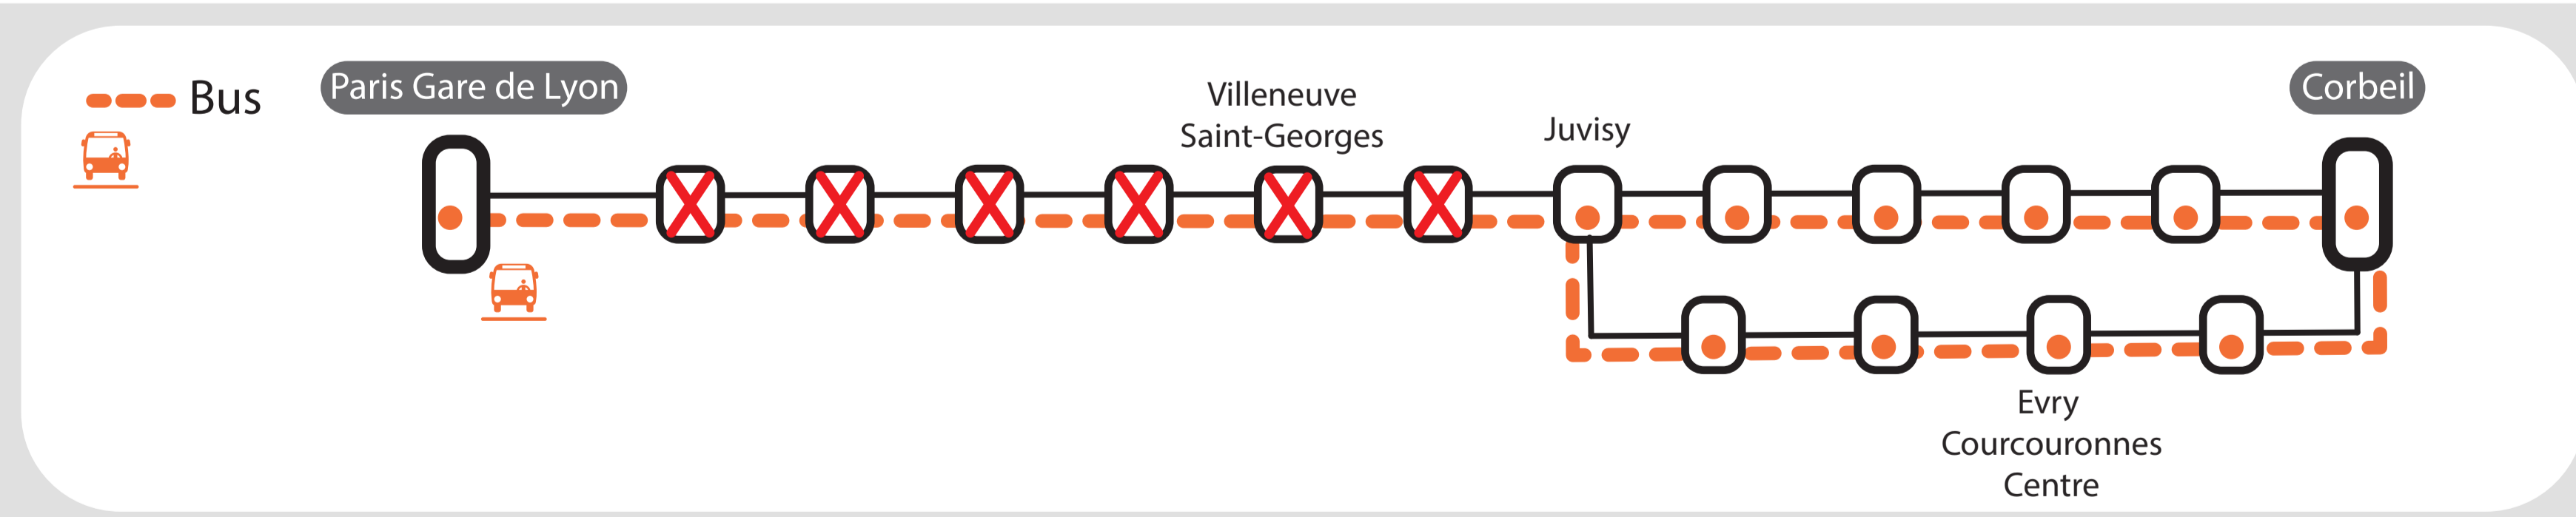

Vers Corbeil

- Schéma de ligne
- ✗ Gare non desservie
- Dernier train au départ de Paris Gare de Lyon : 22h46
- Bus au départ de Paris Gare de Lyon
- **CHANGEMENT DE LIEU DE DÉPART DES BUS : VOIE 23**